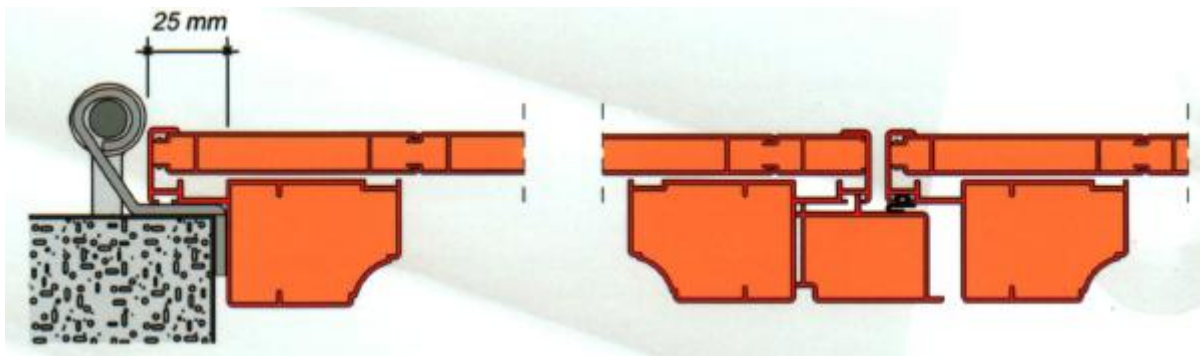

FALPE_TECNO SCURO RUSTICO

scuro in alluminio
doghe verticali

Mod: **TECNO SCURO RUSTICO**, scuro in alluminio con doghe verticali. Completa di ferramenta con meccanismo di chiusura di sicurezza, cerniere in acciaio a bandella con regolazione in altezza. Cardini a muro con fermapersiana. Certificata secondo normative.

battuta muro - di serie con spagnoletta

Profilo raggiato

DETTAGLI TECNICI – TECNO SCURO RUSTICO