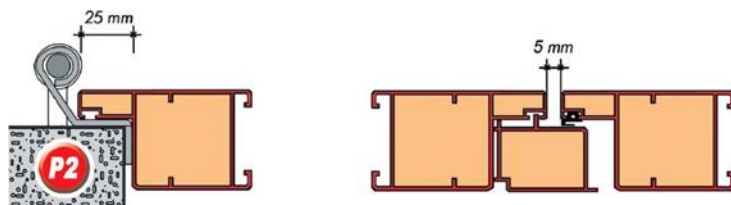

FALPE_TECNO SCURO RUSTICO

scuro in alluminio
doghe verticali

Mod: **TECNO SCURO RUSTICO**, scuro in alluminio con doghe verticali. Completa di ferramenta con meccanismo di chiusura di sicurezza, cerniere in acciaio a bandella con regolazione in altezza. Cardini a muro con fermapersiana. Certificata secondo normative.

battuta muro - di serie con spagnoletta

Profilo raggiato

DETTAGLI TECNICI – TECNO SCURO RUSTICO